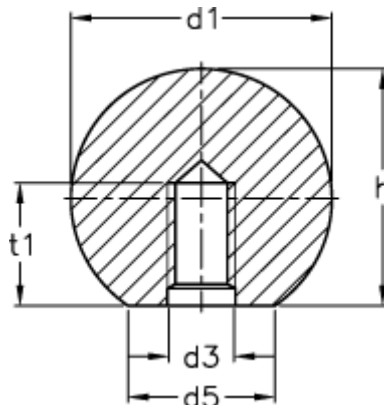

Article number: 20126442RT

Description: E+G Ball knob DIN 319-KU-32-M8-C-RT

Measures

d1	= 32
d3	= M8
d5	= 18
h	= 29.0
t1 min.	= 14.5